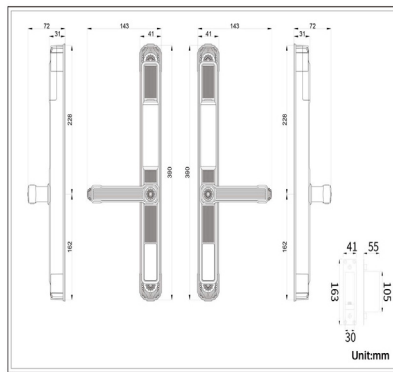

- Chuông báo
- App
- Vân tay
- Mật khẩu
- Thẻ từ
- Chìa cơ
- Điều khiển từ xa

ĐẶC ĐIỂM NỔI BẬT

Đa dạng mở khóa, an toàn tối đa

Đăng ký lên đến 100 dấu vân tay

Tốc độ đọc vân tay siêu nhạy <0.65s

**Bảo hành 36 tháng
Bảo trì trọn đời**

Ổ khóa chuẩn C chống sao chép, chống cạy phá

Kích thước

- Kích thước mặt ngoài: 410 x 390mm
- Kích thước mặt trong : 310 x 390mm

Vật liệu

- Chất liệu: hợp kim nhôm

Hoạt động

- Sử dụng App Tuya , vận hành bằng vân tay, mật mã, thẻ, chìa cơ, điều khiển từ xa
- Đăng ký lên đến 100 dấu vân tay, 100 thẻ từ, 100 mật mã.
- Màu hoàn thiện: Đen, coffe
- Bề mặt bảo động chống cạy
- Thân khóa chống bụi chống ẩm và chống các chất hóa học
- Nhiệt độ vận hành: -25°C~70°C
- pin 4000mAh (không bao gồm)
- Tuổi thọ pin: 10.000 lần chọn/mở

Tính năng an toàn

- Chức năng cảnh báo khi Pin yếu và lỗi chức năng
- Báo động khi khi card thẻ không ăn nhập và báo động tách cạy khóa

Công nghệ

- Công nghệ nhận diện vân tay siêu nhanh: <0.65
- Chuẩn kháng nước IP55
- Ngôn ngữ: Tiếng Anh

Trọn bộ gồm

- Vân tay, mật mã
- Chìa cơ, điều khiển từ xa

Thiết kế cửa thích hợp

- Thích hợp cho loại cửa đại sảnh, cửa nhôm