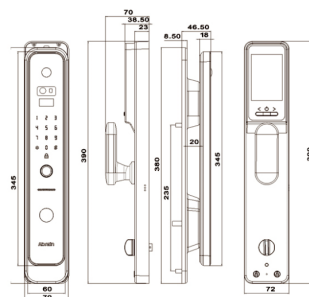

Giá sản phẩm: **14.580.000 VND**

Gray

Bronze

Inox

ĐẶC ĐIỂM NỔI BẬT

Kích thước

- Kích thước thân khóa ngoài: R 70 x C 380 x D 46 mm
- Kích thước thân khóa trong: R 70 x C 380 x D 46 mm
- Kích thước lõi khoá: 6068-95mm