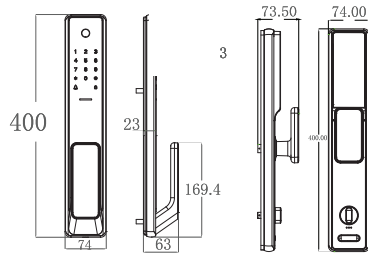

ĐẶC ĐIỂM NỔI BẬT

Kích thước

- Kích thước thân khóa ngoài: R 74 x C 400 x D63 mm
- Kích thước thân khóa trong: R 74 x C 400 x D73.5mm
- Kích thước lõi khoá: 6068-95mm

Vật liệu

- Thân khoá: Hợp kim kẽm đúc nguyên khối CNC, nhựa ABS cao cấp
- Xử lý bề mặt: Xi mạ, lớp phủ chống xước, chống phai màu

Hoạt động

- Mở khoá bằng Vân tĩnh mạch lòng bàn tay, nhận diện khuôn mặt Face ID 3D, App Tuya, Video call, Vân tay, Mật khẩu, thẻ từ, chìa khoá cơ, Camera ID
- Mật mã chủ và mật mã người dùng đăng ký lên đến 100 dấu vân tay, 100 thẻ từ, 100 mật mã, 20 khuôn mặt
- Màu hoàn thiện: Đen
- Nhiệt độ vận hành: -20°C~60°C
- Nguồn điện pin sạc lithium 4200mAh cổng Type-C
- Nguồn điện khẩn cấp cổng Type-C
- Tuổi thọ pin: 5.000 lần (đóng / mở)
- Cơ chế đóng mở: Động cơ DC siêu êm

Tính năng an toàn

- Chức năng xáo trộn mã
- Chức năng Reset khi bị lỗi chương trình
- Chức năng cảnh báo khi Pin yếu và lỗi chức năng
- Báo động khi nhập mã sai và tác động ngoại lực mạnh
- Chống ả, chống bụi

Công nghệ

- Ứng dụng **công nghệ vân tay siêu âm tĩnh mạch hiện đại của Thụy Điển**
- Tốc độ nhận diện vân tay thế hệ mới <=1s
- Chip xử lý AI (ARM 32 bit)
- Chuẩn kháng nước IP55
- Ngôn ngữ: Tiếng Anh

Trọn bộ gồm

- 2 thẻ từ, 2 chìa cơ (chống sao chép)

Thiết kế cửa thích hợp

- Độ dày cửa: 40-100mm
- Khoảng cách cửa - Khung cửa: tối thiểu 3,5 mm
- Đổ cửa: tối thiểu 80mm