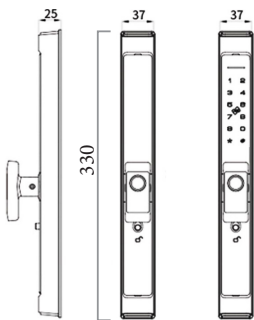

Chuông báo

App

Vân tay

Mật khẩu

Thẻ từ

Chìa cơ

Pin AAx4

ĐẶC ĐIỂM NỔI BẬT