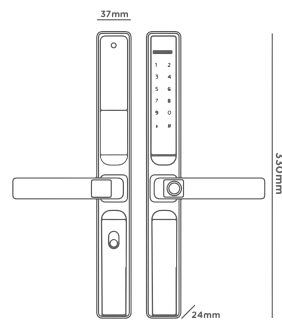

- Chuông báo
- App
- Vân tay
- Mật khẩu
- Thẻ từ
- Chìa cơ
- Pin AAx4

ĐẶC ĐIỂM NỔI BẬT