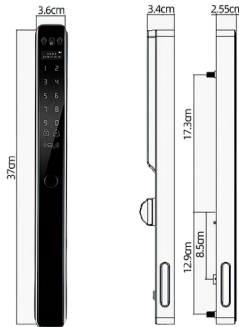

MODEL: AN 399F

Giá sản phẩm: **12.890.000 VND**

Kích thước

- Kích thước thân khoá: 370 x 36 x 25mm

Vật liệu

- Thân khoá: Thép không gỉ SUS304
- Xử lý bề mặt: Xi mạ, lớp phủ chống xước, chống phai màu

Hoạt động

- Mở khoá bằng nhận diện khuôn mặt Face ID 3D, App Tuya, Video call, Vân tay, Mật khẩu, thẻ từ, chìa khoá cơ
- Mật mã chủ và mật mã người dùng đăng ký lên đến 100 dấu vân tay, 100 thẻ từ, 100 mật mã, 20 khuôn mặt
- Màu hoàn thiện: Xám
- Nhiệt độ vận hành: -20°C~60°C
- Nguồn điện: Pin sạc Lithium 2600 mAh
- Nguồn điện khẩn cấp cổng Type-C
- Tuổi thọ pin: 5.000 lần (đóng / mở)
- Cơ chế đóng mở: Động cơ DC siêu êm

Tính năng an toàn

- Chức năng xáo trộn mã
- Chức năng Reset khi bị lỗi chương trình
- Chức năng cảnh báo khi Pin yếu và lỗi chức năng
- Bảo động khi nhập mã sai và tác động ngoại lực mạnh
- Chống ả, chống bụi

Công nghệ

- Ứng dụng **công nghệ vân tay FPC - Thụy Điển**
- Tốc độ nhận diện vân tay thế hệ mới <=1s
- Chip xử lý AI (ARM 32 bit)
- Chuẩn kháng nước IP55
- Ngôn ngữ: Tiếng Anh

Trọn bộ gồm

- 2 thẻ từ, 2 chìa cơ (chống sao chép)

Thiết kế cửa thích hợp

- Độ dày cửa: 40-100mm
- Khoảng cách cửa - Khung cửa: tối thiểu 3,5 mm
- Đổ cửa: tối thiểu 80mm

Face Id

App

Video Call

Vân tay

Mật khẩu

Thẻ từ

Chuongng báo

Chìa cơ

Pin lithium
2600mAh

ĐẶC ĐIỂM NỔI BẬT

**Đa dạng mở khóa,
an toàn tối đa**

**Nhận Dạng Face ID
3D nhanh chóng**

**Tốc độ đọc vân tay
siêu nhạy <= 1s**

**Bảo hành 36 tháng
Bảo trì trọn đời**

**Ổ khóa chuẩn C
chống sao chép,
chống cạy phá**