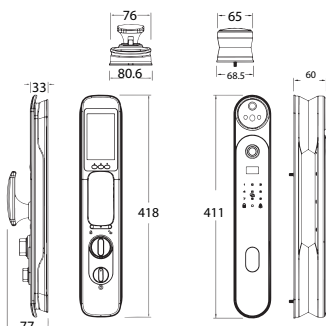

Kích thước

- Kích thước thân khóa ngoài: R 84.5 x C 710 x D 34 mm
- Kích thước thân khóa trong: R 84.5x C 482 x D 34 mm
- Kích thước lõi khoá: 6068-95mm

Vật liệu

- Thân khoá: Đồng nguyên chất
- Xử lý bề mặt: mạ vàng 24K ba lớp siêu bền màu

Kích thước

- Kích thước thân khóa: R 84.5 x C 587 x D 34 mm
- Kích thước lõi khoá: 6068-95mm

Vật liệu

- Thân khoá: Hợp kim kẽm
- Xử lý bề mặt: mạ vàng 24K ba lớp siêu bền màu

Hoạt động

- Mở khoá bằng nhận diện khuôn mặt Face ID 3D, App Tuya, Video call, Vân tay, Mật khẩu, thẻ từ, chìa khoá cơ, Camera ID
- Mật mã chủ và mật mã người dùng đăng ký lên đến 100 dấu vân tay, 100 thẻ từ, 100 mật mã, 20 khuôn mặt
- Màu hoàn thiện: Vàng
- Nhiệt độ vận hành: -20°C~60°C
- Nguồn điện: Pin sạc Lithium 5000 mAh
- Nguồn điện khẩn cấp cổng Type-C
- Tuổi thọ pin: 5.000 lần (đóng / mở)
- Cơ chế đóng mở: Động cơ DC siêu êm

Tốc độ đọc vân tay siêu nhạy <= 1s

Bảo hành 36 tháng Bảo trì trọn đời

Ổ khóa chuẩn C chống sao chép, chống cạy phá

MODEL: AL 79FRVT

Giá sản phẩm: **26.890.000 VND**

Black

Kích thước

- Kích thước thân khóa ngoài: R68.5 x C411 x D60 mm
- Kích thước thân khóa trong: R80.6 x C418 x D77mm
- Kích thước lõi khoá: 6068-95mm