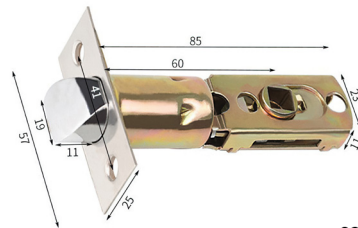

- Chuông báo
- App
- Vân tay
- Mật khẩu
- Thẻ từ
- Chìa cơ
- Pin AAx4

ĐẶC ĐIỂM NỔI BẬT