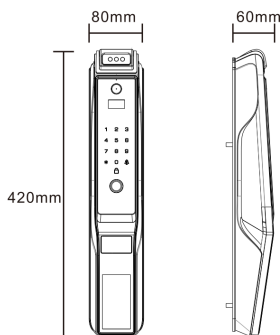

Black

Rose gold

Kích thước

- Kích thước thân khóa ngoài: 80 x 420 x 60 mm
- Kích thước thân khóa trong: 70 x 420 x 60 mm

Vật liệu

- Thân khoá: Hợp kim nhôm
- Xử lý bề mặt: Công nghệ Anodizing siêu cứng, và bền màu