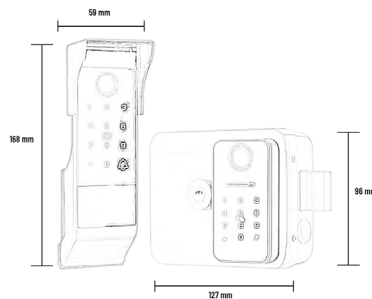

Bảo hành 36 tháng Bảo trì trọn đời

Ổ khóa chuẩn C chống sao chép, chống cạy phá

MODEL: AG 49

Giá sản phẩm: **9.500.000 VND**

Black

Kích thước

- Kích thước thân khóa ngoài: 59 x 168mm
- Kích thước thân khóa trong: 127 x 96mm