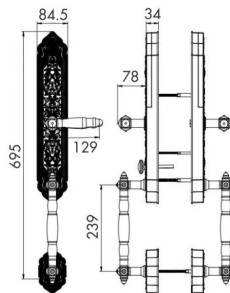

Kích thước

- Kích thước thân khóa ngoài: R 84.5 x C 710 x D 34 mm
- Kích thước thân khóa trong: R 84.5x C 482 x D 34 mm
- Kích thước lõi khoá: 6068-95mm

Vật liệu

- Thân khoá: Đồng nguyên chất
- Xử lý bề mặt: mạ vàng 24K ba lớp siêu bền màu

Bảo hành 36 tháng Bảo trì trọn đời

Ổ khóa chuẩn C chống sao chép, chống cạy phá

MODEL: AC 997F

Giá sản phẩm: **38.990.000 VND**

GOLD

Kích thước

- Kích thước thân khóa ngoài: R 84.5 x C 695 x D34 mm
- Kích thước thân khóa trong: R 70 x C 380 x D 46 mm
- Kích thước lõi khoá: 6068-95mm