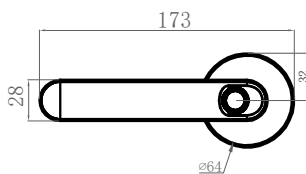

MODEL: AT 103

Giá sản phẩm: **5.890.000 VND**

Black

Vật liệu

- Thân khoá: Thân nhôm nguyên khối CNC, kính cường lực
- Xử lý bề mặt: Xi mạ, lớp phủ chống xước, chống phai màu

Hoạt động

- Mở khoá bằng Vân tay, Mật khẩu, thẻ từ, App Tuya, chìa khoá cơ
- Mật mã chủ và mật mã người dùng đăng ký lên đến 100 dấu vân tay, 100 thẻ từ, 100 mật mã
- Màu hoàn thiện: Đen
- Nhiệt độ vận hành: -20°C~60°C
- Nguồn điện: Pin AAAx4
- Nguồn điện khẩn cấp cổng Type-C
- Tuổi thọ pin: 5.000 lần (đóng / mở)

Tính năng an toàn

- Chức năng xáo trộn mã
- Chức năng Reset khi bị lỗi chương trình
- Chức năng cảnh báo khi Pin yếu và lỗi chức năng
- Bảo động khi nhập mã sai và tác động ngoại lực mạnh
- Chống ẩm, chống bụi

Công nghệ

- Ứng dụng **công nghệ vân tay FPC - Thụy Điển**
- Tốc độ nhận diện vân tay thế hệ mới <=1s
- Chuẩn kháng nước IP52

Trọn bộ gồm

- 2 thẻ từ, 2 chìa cơ (chống sao chép)

Thiết kế cửa thích hợp

- Độ dày cửa: 40-100mm
- Khoảng cách cửa - Khung cửa: tối thiểu 3,5 mm
- Đổ cửa: tối thiểu 80mm

Chuông báo

App

Vân tay

Mật khẩu

Thẻ từ

Chìa cơ

Pin AAAx4

ĐẶC ĐIỂM NỔI BẬT

Đa dạng mở khoá, an toàn tối đa

Công nghệ vân tay FPC - Thụy Điển

Tốc độ đọc vân tay siêu nhạy <= 1s

Bảo hành 36 tháng Bảo trì trọn đời

Ổ khoá chuẩn C chống sao chép, chống cạy phá