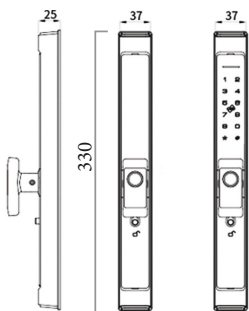

Thiết kế cửa thích hợp

- Độ dày cửa: 40-100mm
- Khoảng cách cửa - Khung cửa: tối thiểu 3,5 mm
- Đổ cửa: tối thiểu 80mm

Gray

Chuông báo

App

Vân tay

Mật khẩu

Thẻ từ

Chìa cơ

Pin AAAx4

ĐẶC ĐIỂM NỔI BẬT