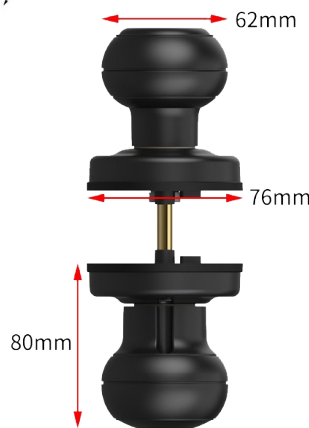

- Chuông báo
- App
- Vân tay
- Mật khẩu
- Thẻ từ
- Chìa cơ
- Pin AAx4

ĐẶC ĐIỂM NỔI BẬT

Kích thước

- Kích thước sản phẩm 74x15mm

Vật liệu

- Thân khoá: Thân nhôm nguyên khối CNC, kính cường lực
- Xử lý bề mặt: Xi mạ, lớp phủ chống xước, chống phai màu

Hoạt động

- Mở khoá bằng Vân tay, Mật khẩu, thẻ từ, App Tuya, chìa khoá cơ
- Mật mã chủ và mật mã người dùng đăng ký lên đến 100 dấu vân tay, 100 thẻ từ, 100 mật mã
- Màu hoàn thiện: Đen
- Nhiệt độ vận hành: -20°C-60°C
- Nguồn điện: Pin AAx4
- Nguồn điện khẩn cấp cổng Type-C
- Tuổi thọ pin: 5.000 lần (đóng / mở)

Tính năng an toàn

- Chức năng báo trộn mã
- Chức năng Reset khi bị lỗi chương trình
- Chức năng cảnh báo khi Pin yếu và lỗi chức năng
- Báo động khi nhập mã sai và tác động ngoại lực mạnh
- Chống ả, chống bụi

Công nghệ

- Ứng dụng **công nghệ vân tay FPC**
- Tốc độ nhận diện vân tay thế hệ mới <=1s
- Chuẩn kháng nước IP52
- Ngôn ngữ: Tiếng Anh

Trọn bộ gồm

- 2 thẻ từ, 2 chìa cơ (chống sao chép)

Thiết kế cửa thích hợp

- Độ dày cửa: 35-55mm
- Khoảng cách cửa - Khung cửa: tối thiểu 3,5 mm
- Đổ cửa: tối thiểu 80mm