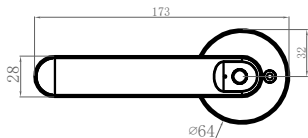

MODEL: AT 105

Giá sản phẩm: **6.980.000 VND**

Black

Vật liệu

- Thân khoá: Thân nhôm nguyên khối CNC, kính cường lực
- Xử lý bề mặt: Xi mạ, lớp phủ chống xước, chống phai màu

Hoạt động

- Mở khoá bằng Vân tay, Mật khẩu, thẻ từ, App Tuya, chìa khoá cơ
- Mật mã chủ và mật mã người dùng đăng ký lên đến 100 dấu vân tay, 100 thẻ từ, 100 mật mã
- Màu hoàn thiện: Đen
- Nhiệt độ vận hành: -20°C~60°C
- Nguồn điện: Pin AAAx4
- Nguồn điện khẩn cấp cổng Type-C
- Tuổi thọ pin: 5.000 lần (đóng / mở)

Tính năng an toàn

- Chức năng xáo trộn mã
- Chức năng Reset khi bị lỗi chương trình
- Chức năng cảnh báo khi Pin yếu và lỗi chức năng
- Bảo động khi nhập mã sai và tác động ngoại lực mạnh
- Chống ẩm, chống bụi

Công nghệ

- Ứng dụng **công nghệ vân tay FPC - Thụy Điển**
- Tốc độ nhận diện vân tay thế hệ mới < =1s
- Chuẩn kháng nước IP52

Trọn bộ gồm

- 2 thẻ từ, 2 chìa cơ (chống sao chép)

Thiết kế cửa thích hợp

- Độ dày cửa: 40-100mm
- Khoảng cách cửa - Khung cửa: tối thiểu 3,5 mm
- Đố cửa: tối thiểu 80mm

Chuông báo

App

Vân tay

Mật khẩu

Thẻ từ

Chìa cơ

Pin AAAx4

ĐẶC ĐIỂM NỔI BẬT

Đa dạng mở khóa, an toàn tối đa

Công nghệ vân tay FPC - Thụy Điển

Tốc độ đọc vân tay siêu nhạy <= 1s

Bảo hành 36 tháng Bảo trì trọn đời

Ổ khoá chuẩn C chống sao chép, chống cạy phá