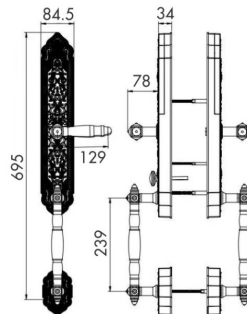

Face Id

Video Call

App

Vân tay

Mật khẩu

Thẻ từ

Chìa cơ

Camera ID

Màn hình HD

Chuông báo

Pin 4200 mAh

Kích thước

- Kích thước thân khóa ngoài: R 84.5 x C 710 x D 34 mm
- Kích thước thân khóa trong: R 84.5x C 482 x D 34 mm
- Kích thước lõi khoá: 6068-95mm

Vật liệu

- Thân khoá: Đồng nguyên chất
- Xử lý bề mặt: mạ vàng 24K ba lớp siêu bền màu

Hoạt động

- Mở khoá bằng nhận diện khuôn mặt Face ID 3D, App Tuya, Video call, Vân tay, Mật khẩu, thẻ từ, chìa khoá cơ
- Mật mã chủ và mật mã người dùng đăng ký lên đến 100 dấu vân tay, 100 thẻ từ, 100 mật mã, 20 khuôn mặt
- Màu hoàn thiện: Vàng
- Nhiệt độ vận hành: -20°C-60°C
- Nguồn điện: Pin sạc Lithium 4200 mAh
- Nguồn điện khẩn cấp cổng Type-C
- Tuổi thọ pin: 5.000 lần (đóng / mở)
- Cơ chế đóng mở: Động cơ DC siêu êm

Tính năng an toàn

- Chức năng xáo trộn mã
- Chức năng Reset khi bị lỗi chương trình
- Chức năng cảnh báo khi Pin yếu và lỗi chức năng
- Bảo động khi nhập mã sai và tác động ngoại lực mạnh
- Chống ả, chống bụi

Công nghệ

- Ứng dụng **công nghệ vân tay FPC - Thụy Điển**
- Tốc độ nhận diện vân tay thế hệ mới <=1s
- Chip xử lý AI (Dualcore)
- Chuẩn kháng nước IP52
- Ngôn ngữ: Tiếng Anh

Trọn bộ gồm

- 2 thẻ từ, 2 chìa cơ (chống sao chép)

Thiết kế cửa thích hợp

- Độ dày cửa: 40-100mm
- Khoảng cách cửa - Khung cửa: tối thiểu 3,5 mm
- Đổ cửa: tối thiểu 80mm

ĐẶC ĐIỂM NỔI BẬT