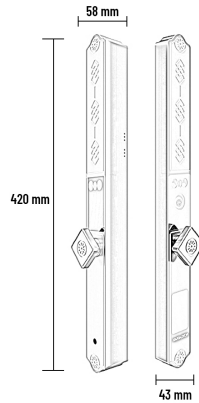

Bảo hành 36 tháng Bảo trì trọn đời

Ổ khóa chuẩn C chống sao chép, chống cạy phá

MODEL: AN 397

Giá sản phẩm: **22.590.000 VND**

Black

Brown

Kích thước

- Kích thước thân khóa ngoài: D 420 × R 42 × D 43mm
- Kích thước thân khóa trong: D 420 × R 42× D 58mm