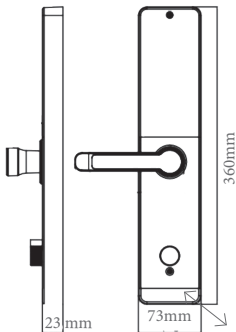

Bảo hành 36 tháng Bảo trì trọn đời

Ổ khóa chuẩn C chống sao chép, chống cạy phá

MODEL: AV 67

Giá sản phẩm: **8.890.000 VND**

Black

Kích thước

- Kích thước thân khóa ngoài: R 73 x C 360 x D 23 mm
- Kích thước thân khóa trong: R 73 x C 360 x D 23 mm
- Kích thước lõi khoá: 6068-95mm