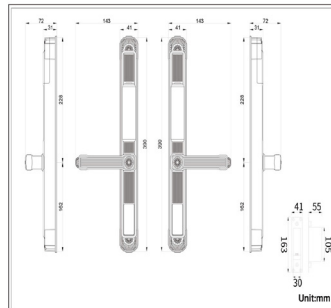

MODEL: AN 391

Giá sản phẩm: **27.950.000 VND**

Chuông báo

App

Vân tay

Mật khẩu

Thẻ từ

Chìa cơ

Điều khiển từ xa

Kích thước

- Kích thước mặt ngoài: 410 x 390mm
- Kích thước mặt trong : 310 x 390mm

Vật liệu

- Chất liệu: hợp kim nhôm

Hoạt động

- Sử dụng App Tuya
- Vận hành bằng vân tay, mật mã, thẻ từ, chìa cơ, điều khiển từ xa
- Đăng ký lên đến 100 dấu vân tay, 100 thẻ từ, 100 mật mã.
- Màu hoàn thiện: Đen, xám, coffe
- Bề mặt bảo động chống cạy
- Thân khóa chống bụi chống ẩm và chống các chất hóa học
- Nhiệt độ vận hành: -25°C~70°C
- pin 4000mAh (không bao gồm)
- Tuổi thọ pin: 10.000 lần chọn/mở

Tính năng an toàn

- Chức năng cảnh báo khi Pin yếu và lỗi chức năng
- Báo động khi khi card thẻ không ăn nhập và báo động tách cạy khóa

Công nghệ

- Công nghệ nhận diện vân tay siêu nhanh: <0.65
- Chuẩn kháng nước IP55
- Ngôn ngữ: Tiếng Anh

Trọn bộ gồm

- Vân tay
- Mật mã
- Chìa cơ, điều khiển từ xa

Thiết kế cửa thích hợp

- Thích hợp cho loại cửa đại sảnh, cửa nhôm

ĐẶC ĐIỂM NỔI BẬT

Đa dạng mở khóa,
an toàn tối đa

Đăng ký lên đến
100 dấu vân tay

Tốc độ đọc vân tay
siêu nhạy <= 0.65s

Bảo hành 36 tháng
Bảo trì trọn đời

Ổ khóa chuẩn C
chống sao chép,
chống cạy phá