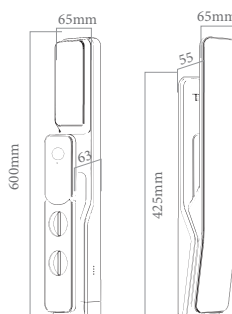

Bronze

Kích thước

- Kích thước thân khóa ngoài: R67.5 x C 414.5 x D60 mm
- Kích thước thân khóa trong: R 74 x C 400 x D66.5 mm
- Kích thước lõi khóa: 6068-95mm

Vật liệu

- Thân khóa: Hợp kim kẽm đúc nguyên khối CNC, nhựa ABS cao cấp
- Xử lý bề mặt: Xi mạ, lớp phủ chống xước, chống phai màu

Black

Kích thước

- Kích thước thân khóa ngoài: R 65 x C 425 x D55 mm
- Kích thước thân khóa trong: R 65 x C 600 x D63 mm
- Kích thước lõi khoá: 6068-95mm

Vật liệu

- Thân khoá: Hợp kim kẽm đúc nguyên khối CNC, nhựa ABS cao cấp
- Xử lý bề mặt: Xi mạ, lớp phủ chống xước, chống phai màu