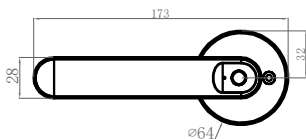

MODEL: AT 103

Giá sản phẩm: **5.890.000 VND**

Black

Vật liệu

- Thân khoá: Thân nhôm nguyên khối CNC, kính cường lực
- Xử lý bề mặt: Xi mạ, lớp phủ chống xước, chống phai màu

Hoạt động

- Mở khoá bằng Vân tay, Mật khẩu, thẻ từ, App Tuya, chìa khoá cơ
- Mật mã chủ và mật mã người dùng đăng ký lên đến 100 dấu vân tay, 100 thẻ từ, 100 mật mã
- Màu hoàn thiện: Đen
- Nhiệt độ vận hành: -20°C~60°C
- Nguồn điện: Pin AAAx4
- Nguồn điện khẩn cấp cổng Type-C
- Tuổi thọ pin: 5.000 lần (đóng / mở)

Tính năng an toàn

- Chức năng xáo trộn mã
- Chức năng Reset khi bị lỗi chương trình
- Chức năng cảnh báo khi Pin yếu và lỗi chức năng
- Bảo động khi nhập mã sai và tác động ngoại lực mạnh
- Chống ẩm, chống bụi

Công nghệ

- Ứng dụng **công nghệ vân tay FPC - Thụy Điển**
- Tốc độ nhận diện vân tay thế hệ mới <=1s
- Chuẩn kháng nước IP52

Trọn bộ gồm

- 2 thẻ từ, 2 chìa cơ (chống sao chép)

Thiết kế cửa thích hợp

- Độ dày cửa: 40-100mm
- Khoảng cách cửa - Khung cửa: tối thiểu 3,5 mm
- Đổ cửa: tối thiểu 80mm

Chuông báo

App

Vân tay

Mật khẩu

Thẻ từ

Chìa cơ

Pin AAAx4

ĐẶC ĐIỂM NỔI BẬT

Đa dạng mở khoá, an toàn tối đa

Công nghệ vân tay FPC - Thụy Điển

Tốc độ đọc vân tay siêu nhạy <= 1s

Bảo hành 36 tháng Bảo trì trọn đời

Ổ khoá chuẩn C chống sao chép, chống cạy phá