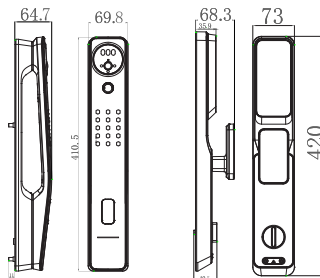

Kích thước

- Kích thước thân khóa: R 84.5 x C 587 x D 34 mm
- Kích thước lõi khoá: 6068-95mm

Vật liệu

- Thân khoá: Hợp kim kẽm
- Xử lý bề mặt: mạ vàng 24K ba lớp siêu bền màu

Hoạt động

- Mở khoá bằng nhận diện khuôn mặt Face ID 3D, App Tuya, Video call, Vân tay, Mật khẩu, thẻ từ, chìa khoá cơ, Camera ID
- Mật mã chủ và mật mã người dùng đăng ký lên đến 100 dấu vân tay, 100 thẻ từ, 100 mật mã, 20 khuôn mặt
- Màu hoàn thiện: Vàng
- Nhiệt độ vận hành: -20°C~60°C
- Nguồn điện: Pin sạc Lithium 5000 mAh
- Nguồn điện khẩn cấp cổng Type-C
- Tuổi thọ pin: 5.000 lần (đóng / mở)
- Cơ chế đóng mở: Động cơ DC siêu êm

- Kích thước thân khóa ngoài: R 74 x C 400 x D63 mm
- Kích thước thân khóa trong: R 74 x C 400 x D73.5mm
- Kích thước lõi khoá: 6068-95mm

Vật liệu

- Thân khoá: Hợp kim kẽm đúc nguyên khối CNC, nhựa ABS cao cấp
- Xử lý bề mặt: Xi mạ, lớp phủ chống xước, chống phai màu

Black

Kích thước

- Kích thước thân khóa ngoài: R69.8x C410.5 xD64.7 mm
- Kích thước thân khóa trong: R73 x C420 x D68.3 mm
- Kích thước lõi khoá: 6068-95mm

Vật liệu

- Thân khoá: Hợp kim kẽm đúc nguyên khối CNC, nhựa ABS cao cấp
- Xử lý bề mặt: Xi mạ, lớp phủ chống xước, chống phai màu