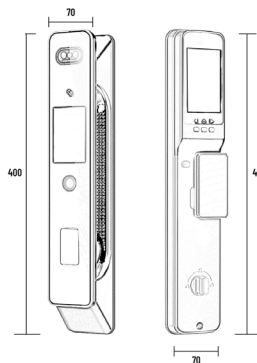

MODEL: AL 77TFV

Giá sản phẩm: **21.590.000 VND**

Black

Kích thước

- Kích thước thân khóa ngoài: 70 x 400 x 55mm
- Kích thước thân khóa trong: 70 x 410 x 65mm

Vật liệu

- Thân khoá: Hợp kim nhôm
- Xử lý bề mặt: Công nghệ Anodizing siêu cứng, và bền màu