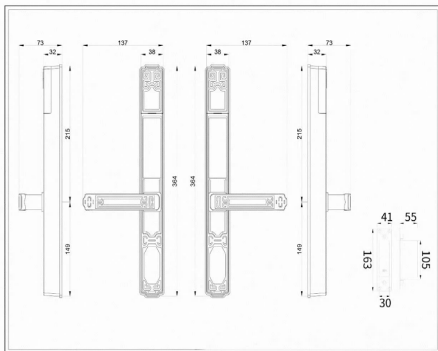

Chuông báo

App

Vân tay

Mật khẩu

Thẻ từ

Chìa cơ

Điều khiển từ xa

Kích thước

- Kích thước mặt ngoài: 380 x 364mm
- Kích thước mặt trong : 320 x 364mm

Vật liệu

- Chất liệu: hợp kim nhôm

Hoạt động

- Sử dụng App Tuya
- Vận hành bằng vân tay, mật mã, thẻ, chìa cơ, điều khiển từ xa
- Đăng ký lên đến 100 dấu vân tay, 100 thẻ từ, 100 mật mã.
- Màu hoàn thiện: Đen
- Bề mặt bảo động chống cạy
- Thân khóa chống bụi chống ẩm và chống các chất hóa học
- Nhiệt độ vận hành: -25°C~70°C
- pin 4000mAh (không bao gồm)
- Tuổi thọ pin: 10.000 lần chọn/mở

Tính năng an toàn

- Chức năng cảnh báo khi Pin yếu và lỗi chức năng
- Báo động khi khi card thẻ không ăn nhập và báo động tách cạy khóa

Công nghệ

- Công nghệ nhận diện vân tay siêu nhanh: <0.65
- Chuẩn kháng nước IP55
- Ngôn ngữ: Tiếng Anh

Trọn bộ gồm

- Vân tay
- Mật mã, chìa cơ, điều khiển từ xa

Thiết kế cửa thích hợp

- Thích hợp cho loại cửa đại sảnh, cửa nhôm

ĐẶC ĐIỂM NỔI BẬT

Đa dạng mở khóa, an toàn tối đa

Công nghệ vân tay siêu hiện đại

Tốc độ đọc vân tay siêu nhạy <= 0.65s

Bảo hành 36 tháng Bảo trì trọn đời

Ổ khóa chuẩn C chống sao chép, chống cạy phá