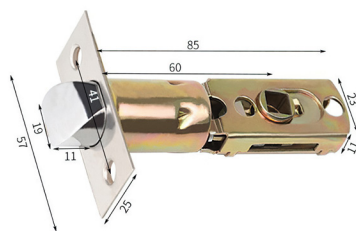

MODEL: AT 103

Giá sản phẩm: **5.890.000 VND**

Black

Vật liệu

- Thân khoá: Thân nhôm nguyên khối CNC, kính cường lực
- Xử lý bề mặt: Xi mạ, lớp phủ chống xước, chống phai màu

Hoạt động

- Mở khoá bằng Vân tay, Mật khẩu, thẻ từ, App Tuya, chìa khoá cơ
- Mật mã chủ và mật mã người dùng đăng ký lên đến 100 dấu vân tay, 100 thẻ từ, 100 mật mã
- Màu hoàn thiện: Đen
- Nhiệt độ vận hành: -20°C~60°C
- Nguồn điện: Pin AAAx4
- Nguồn điện khẩn cấp cổng Type-C
- Tuổi thọ pin: 5.000 lần (đóng / mở)

Tính năng an toàn

- Chức năng xáo trộn mã
- Chức năng Reset khi bị lỗi chương trình
- Chức năng cảnh báo khi Pin yếu và lỗi chức năng
- Bảo động khi nhập mã sai và tác động ngoại lực mạnh
- Chống ẩm, chống bụi

Công nghệ

- Ứng dụng **công nghệ vân tay FPC - Thụy Điển**
- Tốc độ nhận diện vân tay thế hệ mới <=1s
- Chuẩn kháng nước IP52

Trọn bộ gồm

- 2 thẻ từ, 2 chìa cơ (chống sao chép)

Thiết kế cửa thích hợp

- Độ dày cửa: 40-100mm
- Khoảng cách cửa - Khung cửa: tối thiểu 3,5 mm
- Đổ cửa: tối thiểu 80mm

Chuông báo

App

Vân tay

Mật khẩu

Thẻ từ

Chìa cơ

Pin AAAx4

ĐẶC ĐIỂM NỔI BẬT

Đa dạng mở khoá, an toàn tối đa

Công nghệ vân tay FPC - Thụy Điển

Tốc độ đọc vân tay siêu nhạy <= 1s

Bảo hành 36 tháng Bảo trì trọn đời

Ổ khoá chuẩn C chống sao chép, chống cạy phá