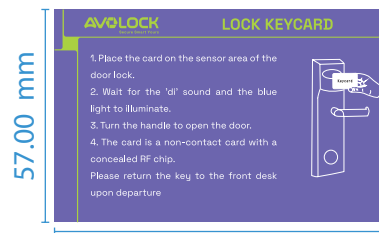

Tính năng an toàn

- Chức năng cảnh báo khi Pin yếu và lỗi chức năng
- Báo động khi card thẻ không ăn nhập và báo động tách cạy khóa

Trọn bộ gồm

- Thẻ từ

Thiết kế cửa thích hợp

- Độ dày cửa: 38-55mm
- Khoảng cách cửa: 0-5mm