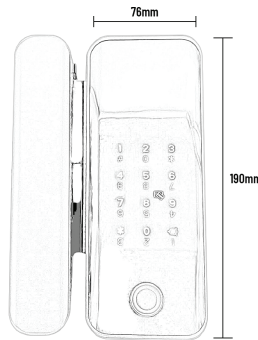

Vân tay

Mật khẩu

Chìa cơ

Thẻ từ

App

Điều khiển từ xa

Pin AA

Chuông báo

Kích thước

- Kích thước thân khóa: 190 x 76 x 68mm

Vật liệu

- Mặt khóa ngoài: Nhựa ABS + IML
- lõi khóa: Hợp kim nhôm
- Xử lý bề mặt: Sơn phủ
- Tấm đỡ khóa: Thép không gỉ

Hoạt động

- Vận hành bằng vân tay, App, mật mã, thẻ, chia cơ, điều khiển từ xa
- Mật mã chủ và mật mã người dùng đăng ký lên đến 100 dấu vân tay, 100 thẻ từ, 100 mật mã.
- Bề mặt bảo động chống cạy
- Thân khóa chống bụi chống ẩm và chống các chất hóa học
- Nhiệt độ vận hành: -25°C~70°C
- Nguồn điện: Pin AA
- Nguồn điện khẩn cấp: pin DC9V (không bao gồm)
- Tuổi thọ pin: 10.000 lần chọn/mở

Tính năng an toàn

- Chức năng Reset khi bị lỗi chương trình
- Chức năng cảnh báo khi Pin yếu và lỗi chức năng
- Báo động khi nhập mã sai quá 3 lần liên tục và báo động tách cạy khóa

Công nghệ

- Tốc độ nhận diện vân tay thế hệ mới <0.65
- Chuẩn kháng nước IP55
- Báo động khi nhập

Trọn bộ gồm

- Thẻ từ
- Chìa cơ
- Điều khiển từ xa

Thiết kế cửa thích hợp

- Thiết kế thích hợp với cửa kính hiện tại

ĐẶC ĐIỂM NỔI BẬT