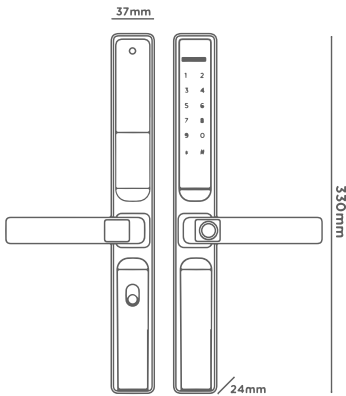

MODEL: AN 394

Giá sản phẩm: **9.990.000 VND**

Black

Chuông báo App Vân tay Mật khẩu Thẻ từ Chia cơ Pin AAAx4

ĐẶC ĐIỂM NỔI BẬT

Kích thước

- Kích thước thân khóa ngoài: R 37 x C 330 x D 24 mm
- Kích thước thân khóa trong: R 37 x C 330 x D 24 mm