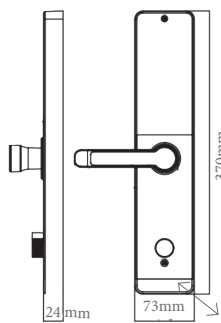

Bảo hành 36 tháng Bảo trì trọn đời

Ổ khóa chuẩn C chống sao chép, chống cạy phá

Bronze

Black

Kích thước

- Kích thước thân khóa ngoài: R73 x C370 x D24 mm
- Kích thước thân khóa trong: R73 x C370 x D24 mm
- Kích thước lõi khoá: 6068-95mm