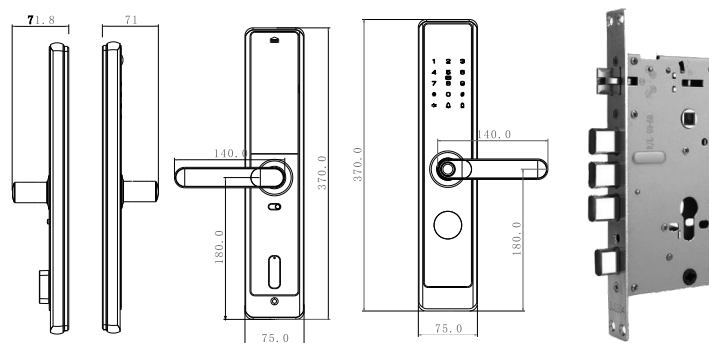

Tốc độ đọc vân tay siêu nhạy <= 1s

Bảo hành 36 tháng Bảo trì trọn đời

Ổ khóa chuẩn C chống sao chép, chống cạy phá

MODEL: AV 64

Giá sản phẩm: **11.500.000 VND**

Black

Kích thước

- Kích thước R 75 x C 370 x D 23 mm
- Kích thước lõi khoá: 6068-95mm