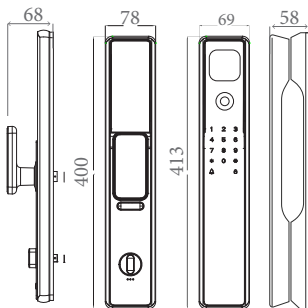

Black

Rose gold

Kích thước

- Kích thước thân khóa ngoài: 80 x 420 x 60 mm
- Kích thước thân khóa trong: 70 x 420 x 60 mm

Vật liệu

- Thân khoá: Hợp kim nhôm
- Xử lý bề mặt: Công nghệ Anodizing siêu cứng, và bền màu

Bronze

Kích thước

- Kích thước thân khóa ngoài: R 69 x C 413 x D 58 mm
- Kích thước thân khóa trong: R 78 x C 400 x D 68 mm
- Kích thước lõi khóa: 6068-95mm

Vật liệu

- Thân khóa: Hợp kim kẽm đúc nguyên khối CNC, nhựa ABS cao cấp
- Xử lý bề mặt: Xi mạ, lớp phủ chống xước, chống phai màu