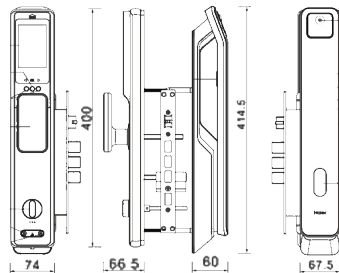

Bronze

Kích thước

- Kích thước thân khóa ngoài: R67.5 x C 414.5 x D60 mm
- Kích thước thân khóa trong: R 74 x C 400 x D66.5 mm
- Kích thước lõi khóa: 6068-95mm

Vật liệu

- Thân khóa: Hợp kim kẽm đúc nguyên khối CNC, nhựa ABS cao cấp
- Xử lý bề mặt: Xi mạ, lớp phủ chống xước, chống phai màu