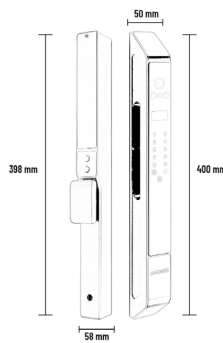

Trọn bộ gồm

- Vân tay, mật mã
- Chìa cơ, điều khiển từ xa

Thiết kế cửa thích hợp

- Thích hợp cho loại cửa đại sảnh, cửa nhôm

MODEL: AN 398

Giá sản phẩm: **13.450.000 VND**

Black

Kích thước

- Kích thước thân khóa ngoài: D 400 × R 35 × D 50mm
- Kích thước thân khóa trong: D 398 × R 35 × D 58mm

Vật liệu

- Thân khoá: Thép không gỉ
- Xử lý bề mặt: Khắc CNC, phun sơn điện di

Hoạt động

- Nhận diện khuôn mặt 3D (Face ID), App Tuya, Vân tay, Mật khẩu, Thẻ từ, Chia khóa cơ.
- Mật mã chủ và mật mã người dùng đăng ký lên đến 100 dấu vân tay, 100 thẻ từ, 100 mật mã, 20 khuôn mặt
- Màu hoàn thiện: Đen
- Nhiệt độ vận hành: -20°C to 60°C
- Nguồn điện: Pin sạc Lithium 2600 mAh
- Nguồn điện khẩn cấp cổng Type-C
- Tuổi thọ pin: 5.000 lần (đóng / mở)
- Cơ chế đóng mở: Động cơ DC siêu êm