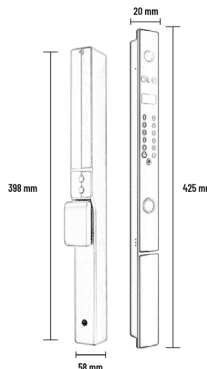

**Ổ khóa chuẩn C
chống sao chép,
chống cạy phá**

MODEL: AN 396

Giá sản phẩm: **10.199.000 VND**

Black

Kích thước

- Kích thước thân khóa ngoài: D 425 × R 35 × D 20mm
- Kích thước thân khóa trong: D 398 × R 35 × D 58mm