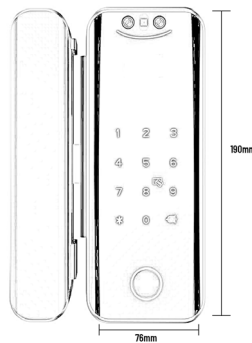

Vân tay

Mật khẩu

Chìa cơ

Thẻ từ

App

Điều khiển từ xa

Pin AA

Chuông báo

Kích thước

- Kích thước thân khóa: 190 x 76 x 68mm

Vật liệu

- Mặt khóa ngoài: Kính cường lực
- Lõi khóa: Hợp kim nhôm
- Xử lý bề mặt: Sơn phủ
- Tấm đỡ khóa: Thép không gỉ

Hoạt động

- App Tuya ,Vận hành bằng vân tay, mật mã, thẻ từ, chia cơ, điều khiển từ xa
- Vận hành bằng vân tay, mật mã, thẻ, chia cơ, điều khiển từ xa
- Mật mã chủ và mật mã người dùng đăng ký lên đến 100 dấu vân tay, 100 thẻ từ, 100 mật mã.
- Bề mặt bảo động chống cạy
- Thân khóa chống bụi chống ẩm và chống các chất hóa học
- Nhiệt độ vận hành: -25°C~70°C
- Nguồn điện: Pin AA
- Nguồn điện khẩn cấp: Pin DC9V (không bao gồm)
- Tuổi thọ pin: 10.000 lần chọn/mở

Tính năng an toàn

- Chức năng Reset khi bị lỗi chương trình
- Chức năng cảnh báo khi Pin yếu và lỗi chức năng
- Bảo động khi nhập mã sai quá 3 lần liên tục và báo động tách cạy khóa

Công nghệ

- Tốc độ nhận diện vân tay thế hệ mới <0.65
- Chuẩn kháng nước IP55
- Ngôn ngữ: Tiếng Anh

Trọn bộ gồm

- Thẻ từ, chìa cơ, điều khiển từ xa

Thiết kế cửa thích hợp

- Thiết kế thích hợp với cửa kính hiện tại

ĐẶC ĐIỂM NỔI BẬT