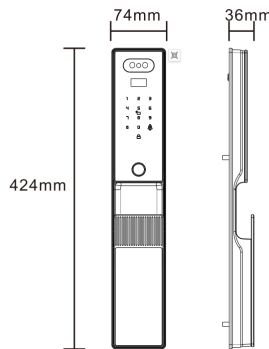

Bronze

Kích thước

- Kích thước thân khóa ngoài: R67.5 x C 414.5 x D60 mm
- Kích thước thân khóa trong: R 74 x C 400 x D66.5 mm
- Kích thước lõi khóa: 6068-95mm

Vật liệu

- Thân khóa: Hợp kim kẽm đúc nguyên khối CNC, nhựa ABS cao cấp
- Xử lý bề mặt: Xi mạ, lớp phủ chống xước, chống phai màu

Bảo hành 36 tháng Bảo trì trọn đời

Ổ khóa chuẩn C chống sao chép, chống cạy phá

MODEL: AL 75TFV

Giá sản phẩm: **17.590.000 VND**

Black

Rose gold

Kích thước

- Kích thước thân khóa ngoài: 70 x 420 x 35 mm
- Kích thước thân khóa trong: 70 x 420 x 70 mm
- Kích thước lõi khoá: 6068-95mm