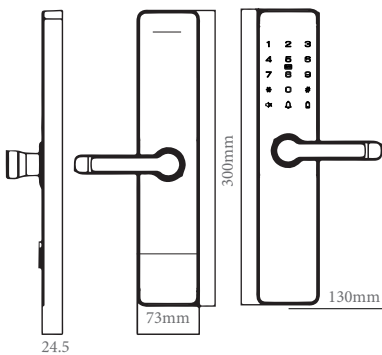

Thiết kế cửa thích hợp

- Độ dày cửa: 40-100mm
- Khoảng cách cửa - Khung cửa: tối thiểu 3,5 mm
- Đổ cửa: tối thiểu 80mm

App

Vân tay

Mật khẩu

Thẻ từ

Chìa cơ

Pin AAX4

MODEL: AV 63

Giá sản phẩm: **11.980.000 VND**

Black

ĐẶC ĐIỂM NỔI BẬT

Kích thước

- Kích thước thân khóa ngoài: R73 x C300 x D24.5 mm
- Kích thước thân khóa trong: R73 x C300 x D24.5mm
- Kích thước lõi khóa: 6068-95mm