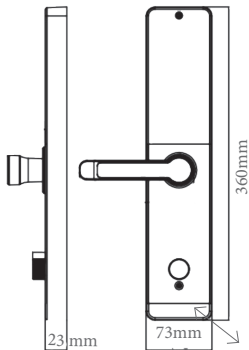

Bảo hành 36 tháng Bảo trì trọn đời

Ổ khóa chuẩn C chống sao chép, chống cạy phá

MODEL: AV 68

Giá sản phẩm: **7.890.000 VND**

tuya

Black

Kích thước

- Kích thước thân khóa ngoài: R 75 x C 360 x D 23 mm
- Kích thước thân khóa trong: R 75 x C 360 x D 23 mm
- Kích thước lõi khoá: 6068-95mm