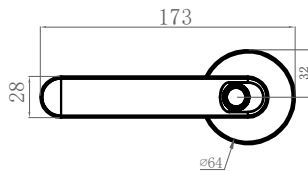

MODEL: AT 105

Giá sản phẩm: **6.980.000 VND**

Black

Vật liệu

- Thân khoá: Thân nhôm nguyên khối CNC, kính cường lực
- Xử lý bề mặt: Xi mạ, lớp phủ chống xước, chống phai màu

Hoạt động

- Mở khoá bằng Vân tay, Mật khẩu, thẻ từ, App Tuya, chìa khoá cơ
- Mật mã chủ và mật mã người dùng đăng ký lên đến 100 dấu vân tay, 100 thẻ từ, 100 mật mã
- Màu hoàn thiện: Đen
- Nhiệt độ vận hành: -20°C~60°C
- Nguồn điện: Pin AAAx4
- Nguồn điện khẩn cấp cổng Type-C
- Tuổi thọ pin: 5.000 lần (đóng / mở)

Tính năng an toàn

- Chức năng xáo trộn mã
- Chức năng Reset khi bị lỗi chương trình
- Chức năng cảnh báo khi Pin yếu và lỗi chức năng
- Bảo động khi nhập mã sai và tác động ngoại lực mạnh
- Chống ẩm, chống bụi

Công nghệ

- Ứng dụng **công nghệ vân tay FPC - Thụy Điển**
- Tốc độ nhận diện vân tay thế hệ mới < =1s
- Chuẩn kháng nước IP52

Trọn bộ gồm

- 2 thẻ từ, 2 chìa cơ (chống sao chép)

Thiết kế cửa thích hợp

- Độ dày cửa: 40-100mm
- Khoảng cách cửa - Khung cửa: tối thiểu 3,5 mm
- Đố cửa: tối thiểu 80mm

Chuông báo

App

Vân tay

Mật khẩu

Thẻ từ

Chìa cơ

Pin AAAx4

ĐẶC ĐIỂM NỔI BẬT

Đa dạng mở khóa, an toàn tối đa

Công nghệ vân tay FPC - Thụy Điển

Tốc độ đọc vân tay siêu nhạy <= 1s

Bảo hành 36 tháng Bảo trì trọn đời

Ổ khoá chuẩn C chống sao chép, chống cạy phá