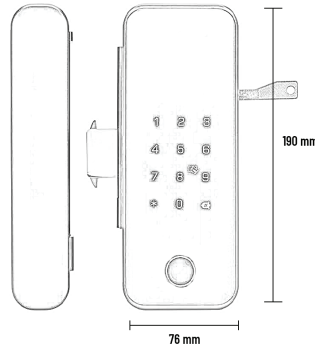

Tốc độ đọc vân tay siêu nhạy <= 0.65s

Bảo hành 36 tháng Bảo trì trọn đời

Ổ khóa chuẩn C chống sao chép, chống cạy phá

MODEL: AK 29

Giá sản phẩm: **8.500.000 VND**

Black

Kích thước

- Kích thước thân khóa: 190 x 76 x 68mm