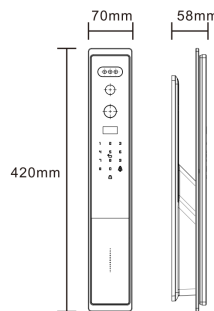

Gray

Rose gold

- Chuông báo
- Face Id
- App
- Vân tay
- Mật khẩu
- Thẻ từ
- Video Call
- Chia cơ
- Màn hình HD
- Pin 4200 mAh

Kích thước

- Kích thước thân khóa ngoài: 70 × 420 × 55mm
- Kích thước thân khóa trong: 75 × 420 × 60mm
- Kích thước lõi khoá: 6068-95mm