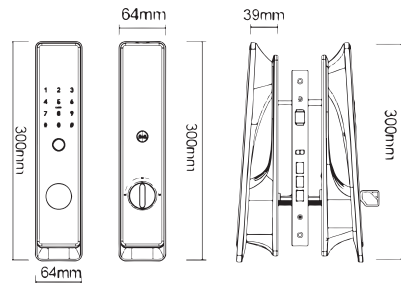

Gray

Rose gold

- Chuông báo
- Face Id
- App
- Vân tay
- Mật khẩu
- Thẻ từ
- Video Call
- Chia cơ
- Màn hình HD
- Pin 4200 mAh

Kích thước

- Kích thước thân khóa ngoài: 70 × 420 × 55mm
- Kích thước thân khóa trong: 75 × 420 × 60mm
- Kích thước lõi khoá: 6068-95mm

Black

Kích thước

- Kích thước thân khóa ngoài: R64 x C300 x D39 mm
- Kích thước thân khóa trong: R64 x C300 x D39 mm
- Kích thước lõi khoá: 6068-95mm

Vật liệu

- Thân khoá: Hợp kim nhôm
- Xử lý bề mặt: Xi mạ, lớp phủ chống xước, chống phai màu