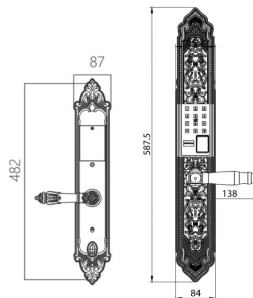

Face Id

Video Call

App

Vân tay

Mật khẩu

Thẻ từ

Chìa cơ

Camera ID

Màn hình HD

Chuông báo

Pin 5000 mAh

Kích thước

- Kích thước thân khóa: R 84.5 x C 587 x D 34 mm
- Kích thước lõi khoá: 6068-95mm

Vật liệu

- Thân khoá: Hợp kim kẽm
- Xử lý bề mặt: mạ vàng 24K ba lớp siêu bền màu

Hoạt động

- Mở khoá bằng nhận diện khuôn mặt Face ID 3D, App Tuya, Video call, Vân tay, Mật khẩu, thẻ từ, chìa khoá cơ, Camera ID
- Mật mã chủ và mật mã người dùng đăng ký lên đến 100 dấu vân tay, 100 thẻ từ, 100 mật mã, 20 khuôn mặt
- Màu hoàn thiện: Vàng
- Nhiệt độ vận hành: -20°C~60°C
- Nguồn điện: Pin sạc Lithium 5000 mAh
- Nguồn điện khẩn cấp cổng Type-C
- Tuổi thọ pin: 5.000 lần (đóng / mở)
- Cơ chế đóng mở: Động cơ DC siêu êm

Tính năng an toàn

- Chức năng xáo trộn mã
- Chức năng Reset khi bị lỗi chương trình
- Chức năng cảnh báo khi Pin yếu và lỗi chức năng
- Báo động khi nhập mã sai và tác động ngoại lực mạnh
- Chống ẩm, chống bụi

Công nghệ

- Ứng dụng **công nghệ vân tay FPC - Thụy Điển**
- Tốc độ nhận diện vân tay thế hệ mới <= 1s
- Chip xử lý AI (Dualcore)
- Chuẩn kháng nước IP52
- Ngôn ngữ: Tiếng Anh

Trọn bộ gồm

- 2 thẻ từ, 2 chìa cơ (chống sao chép)

Thiết kế cửa thích hợp

- Độ dày cửa: 40-100mm
- Khoảng cách cửa - Khung cửa: tối thiểu 3,5 mm
- Đổ cửa: tối thiểu 80mm

ĐẶC ĐIỂM NỔI BẬT