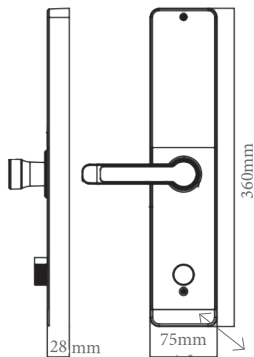

Bảo hành 36 tháng Bảo trì trọn đời

Ổ khóa chuẩn C chống sao chép, chống cạy phá

MODEL: AV 66

Giá sản phẩm: **7.890.000 VND**

Black

Kích thước

- Kích thước thân khóa ngoài: R 75 x C 360 x D 28 mm
- Kích thước thân khóa trong: R 75 x C 360 x D 28 mm
- Kích thước lõi khoá: 6068-95mm