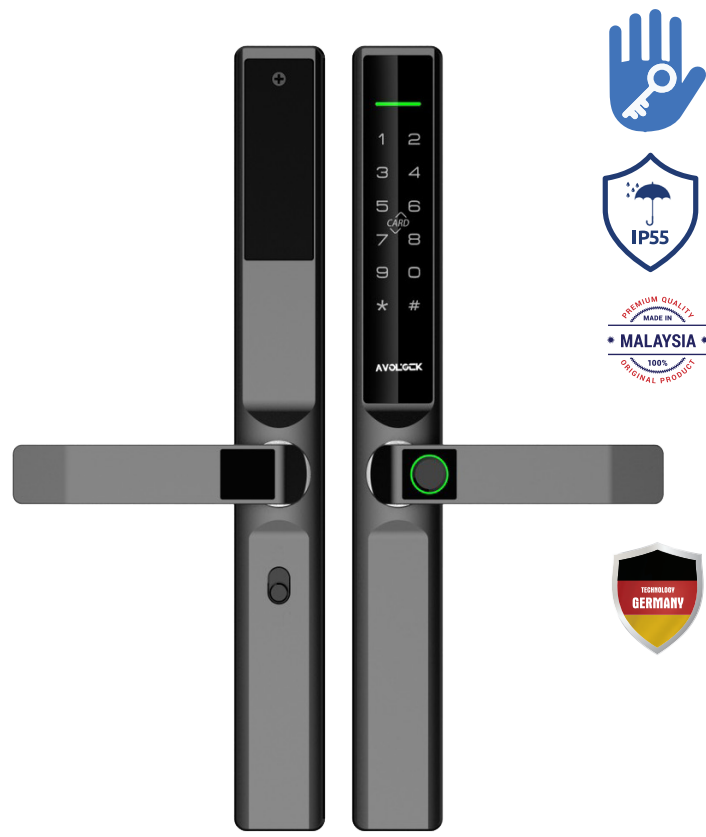

MODEL: AN 393

Giá sản phẩm: **8.450.000 VND**

Black