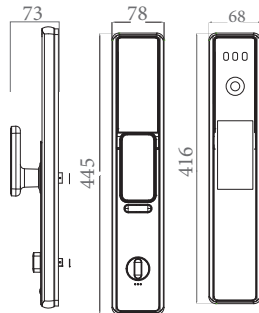

Kích thước

- Kích thước thân khóa ngoài: R 84.5 x C 710 x D 34 mm
- Kích thước thân khóa trong: R 84.5x C 482 x D 34 mm
- Kích thước lõi khoá: 6068-95mm

Vật liệu

- Thân khoá: Đồng nguyên chất
- Xử lý bề mặt: mạ vàng 24K ba lớp siêu bền màu

Black

Kích thước

- Kích thước thân khóa ngoài: R 68 x C 416 x D 57.5 mm
- Kích thước thân khóa trong: R 78 x C 445 x D 73 mm
- Kích thước lõi khoá: 6068-95mm

Vật liệu

- Thân khoá: Hợp kim nhôm đúc nguyên khối CNC, nhựa ABS cao cấp, IML
- Xử lý bề mặt: Xi mạ, lớp phủ chống xước, chống phai màu