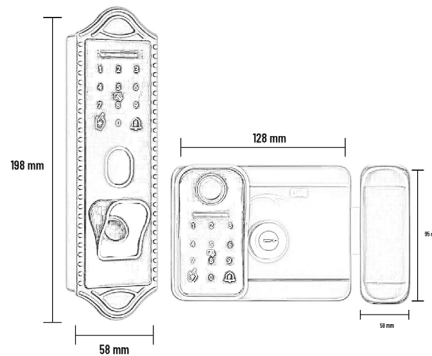

Bảo hành 36 tháng Bảo trì trọn đời

Ổ khoá chuẩn C chống sao chép, chống cạy phá

MODEL: AG 48

Giá sản phẩm: **12.900.000 VND**

Bronze

Kích thước

- Kích thước thân khóa ngoài: 58 x 198mm
- Kích thước thân khóa trong: 128 x 95mm và 58 x 95mm