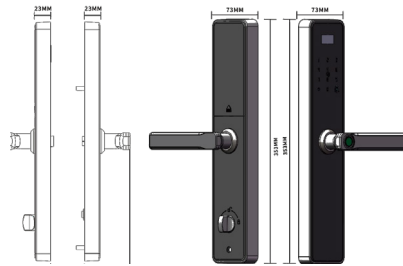

Kích thước

- Kích thước: 353 x 73 x 23mm
- Kích thước lõi khoá: 6068-95mm

Vật liệu

- Thân khoá: Thép không gỉ SUS304, kính cường lực, nhựa ABS
- Xử lý bề mặt: Xi mạ, lớp phủ chống xước, chống phai màu

Hoạt động

- Mở khoá bằng Vân tay, Mật khẩu, thẻ từ, App Tuya, chìa khoá cơ
- Mật mã chủ và mật mã người dùng đăng ký lên đến 100 dấu vân tay, 100 thẻ từ, 100 mật mã
- Màu hoàn thiện: Đen, Đồng, Xám
- Nhiệt độ vận hành: -20°C~60°C
- Nguồn điện: Pin AAX4
- Nguồn điện khẩn cấp cổng Type-C
- Tuổi thọ pin: 5.000 lần (đóng / mở)

Tính năng an toàn

- Chức năng báo trộn mã
- Chức năng Reset khi bị lỗi chương trình
- Chức năng cảnh báo khi Pin yếu và lỗi chức năng
- Báo động khi nhập mã sai và tác động ngoại lực mạnh
- Chống ẩm, chống bụi

Công nghệ

- Ứng dụng **công nghệ vân tay FPC - Thụy Điển**
- Tốc độ nhận diện vân tay thế hệ mới <=1s
- Chip xử lý AI (ARM 32 bit)
- Chuẩn kháng nước IP55
- Ngôn ngữ: Tiếng Anh

Trọn bộ gồm

- 2 thẻ từ, 2 chìa cơ (chống sao chép)

Thiết kế cửa thích hợp

- Độ dày cửa: 40-100mm
- Khoảng cách cửa - Khung cửa: tối thiểu 3,5 mm
- Đổ cửa: tối thiểu 80mm

App

Vân tay

Mật khẩu

Thẻ từ

Chìa cơ

Pin AAX4

Chuongng báo