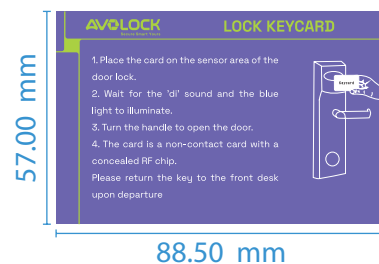

Tính năng an toàn

- Chức năng cảnh báo khi Pin yếu và lỗi chức năng
- Báo động khi card thẻ không ăn nhập và báo động tách cạy khóa

Trọn bộ gồm

- Thẻ từ

Thiết kế cửa thích hợp

- Độ dày cửa: 38-55mm
- Khoảng cách cửa: 0-5mm