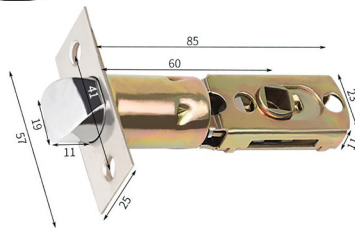

MODEL: AT 105

Giá sản phẩm: **6.980.000 VND**

Black

Vật liệu

- Thân khoá: Thân nhôm nguyên khối CNC, kính cường lực
- Xử lý bề mặt: Xi mạ, lớp phủ chống xước, chống phai màu

Hoạt động

- Mở khoá bằng Vân tay, Mật khẩu, thẻ từ, App Tuya, chìa khoá cơ
- Mật mã chủ và mật mã người dùng đăng ký lên đến 100 dấu vân tay, 100 thẻ từ, 100 mật mã
- Màu hoàn thiện: Đen
- Nhiệt độ vận hành: -20°C~60°C
- Nguồn điện: Pin AAAx4
- Nguồn điện khẩn cấp cổng Type-C
- Tuổi thọ pin: 5.000 lần (đóng / mở)

Tính năng an toàn

- Chức năng xáo trộn mã
- Chức năng Reset khi bị lỗi chương trình
- Chức năng cảnh báo khi Pin yếu và lỗi chức năng
- Bảo động khi nhập mã sai và tác động ngoại lực mạnh
- Chống ẩm, chống bụi

Công nghệ

- Ứng dụng **công nghệ vân tay FPC - Thụy Điển**
- Tốc độ nhận diện vân tay thế hệ mới < =1s
- Chuẩn kháng nước IP52

Trọn bộ gồm

- 2 thẻ từ, 2 chìa cơ (chống sao chép)

Thiết kế cửa thích hợp

- Độ dày cửa: 40-100mm
- Khoảng cách cửa - Khung cửa: tối thiểu 3,5 mm
- Đố cửa: tối thiểu 80mm

Chuông báo

App

Vân tay

Mật khẩu

Thẻ từ

Chìa cơ

Pin AAAx4

ĐẶC ĐIỂM NỔI BẬT

Đa dạng mở khóa, an toàn tối đa

Công nghệ vân tay FPC - Thụy Điển

Tốc độ đọc vân tay siêu nhạy <= 1s

Bảo hành 36 tháng Bảo trì trọn đời

Ổ khoá chuẩn C chống sao chép, chống cạy phá