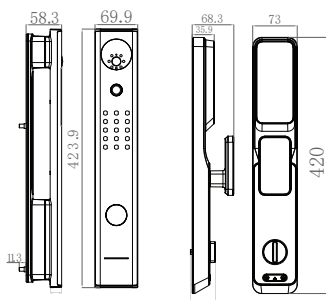

MODEL: AL 84FRVT

Giá sản phẩm: **24.980.000 VND**

Black

Kích thước

- Kích thước thân khóa ngoài: R69.9 x C423.9 x D58.3mm
- Kích thước thân khóa trong: R73 x C420 x D68.3 mm
- Kích thước lõi khoá: 6068-95mm