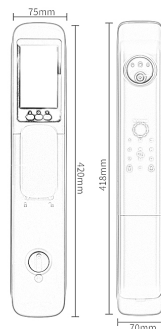

Bronze

Kích thước

- Kích thước thân khóa ngoài: R 69 x C 413 x D 58 mm
- Kích thước thân khóa trong: R 78 x C 400 x D 68 mm
- Kích thước lõi khóa: 6068-95mm

Vật liệu

- Thân khóa: Hợp kim kẽm đúc nguyên khối CNC, nhựa ABS cao cấp
- Xử lý bề mặt: Xi mạ, lớp phủ chống xước, chống phai màu

Ổ khóa chuẩn C chống sao chép, chống cạy phá

MODEL: AL 80FRVT

Giá sản phẩm: **18.900.000 VND**

Black

Kích thước

- Kích thước thân khóa ngoài: 418 x 70mm
- Kích thước thân khóa trong: 420 x 75mm
- Kích thước lõi khoá: 6068-95mm